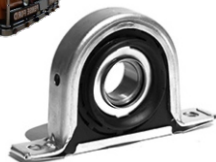

Aplicação: Mancal de Centro com Rolamento (35mm)
Veículos: F-350 1998/... / F-600/F-4000 (.../1999)