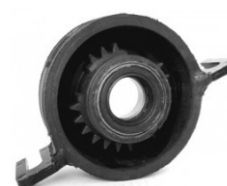

Aplicação: Coxim do Cardan de Centro com Rolamento
Veículos: Ranger 4x4 4x2 2012/...