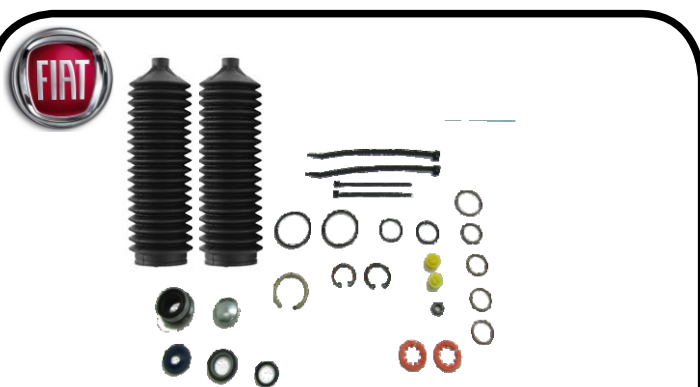

PROMOÇÃO: REPARO PARA CAIXA DE DIREÇÃO HIDRÁULICA

Cód. Explosão

6110 R

PRODUTO NOVO

Aplicação: Kit de Reparo da Caixa de Direção Hidráulica

Veículos: Doblo Adventure /Uno Moderno TRW Gran Siena/ Novo Palio