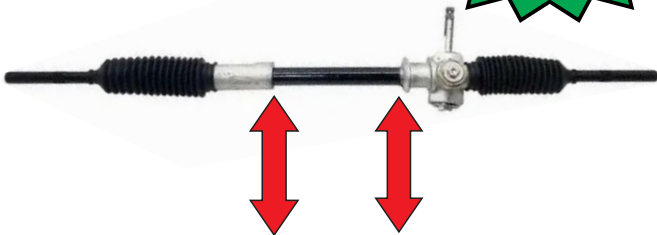

Caixa de Direção
Mecânica **NOVA**
Uno/Uno Fire
(com pino) (1993/...)

CAIXAS NOVAS MARCA AMPRI

CX23110

(SEM BICO)

Caixa de Direção
Mecânica **NOVA**
Uno (1992/1993)
Uno Mille (1992/2004)
(Axial Grosso)

CX23111

(COM BICO)

Caixa de Direção
Mecânica **NOVA**
Uno/Uno Fire BICO
(pino) (1993/...)

CAIXA DE DIREÇÃO CHEVETTE ANTIGO

CX-17

Sem
Acoplamento

PRODUTO
REINDUSTRIALIZADO

Caixa de Direção
Mecânica
REINDUSTRIALIZADO
Chevette Antigo

CX-17 SEMINOVA

PRODUTO COM TODOS OS
COMPONENTES NOVOS.

SEM
ACOPLAMENTO

OBS: E SÓ A CUMBUCA
'TUBO' EXTERNO É
REINDUSTRIALIZADO.

Caixa de Direção
Mecânica
Chevette Antigo

CAIXA DE DIREÇÃO DO FUSCA

CX-01

**PRODUTO
REINDUSTRIALIZADO**

**Caixa de Direção
Mecânica
REINDUSTRIALIZADA
Fusca / Brasília
Variant I**

CX-24109

PRODUTO NOVO

**Caixa de Direção
Mecânica
NOVA
Fusca / Brasília
Variant I**

PROMOÇÃO DE CAIXA MECÂNICA PARA COLUNA ELÉTRICA