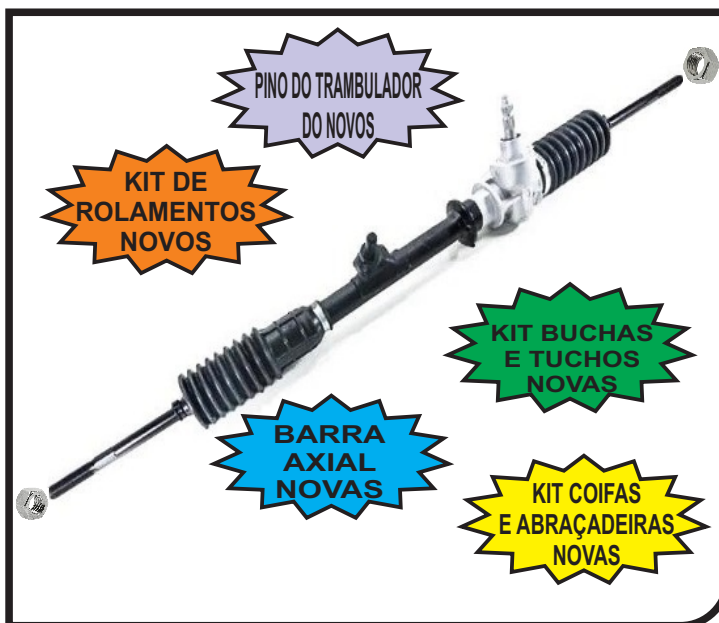

CAIXAS SEMINOVAS

CX-8SEMINOVA

Caixa de Direção
Mecânica Seminova
COM AXIAL (NOVO)
Uno (1992/1993)
Uno Mille (1992/2004)
(Axial Grosso)

CX-9SEMINOVA

Caixa de Direção
Mecânica Remano
COM AXIAL (NOVO)
Uno/Uno Fire
(com pino) (1993/...)

CAIXAS 100% NOVAS

CX-08NOVA

**TUDO
NOVO**

(SEM PINO)

Caixa de Direção
Mecânica **NOVA**
Uno (1992/1993)
Uno Mille (1992/2004)
(Axial Grosso)

CX-09NOVA

**TUDO
NOVO**

(COM PINO)

Caixa de Direção
Mecânica **NOVA**
Uno/Uno Fire
(com pino) (1993/...)

CAIXAS NOVAS MARCA AMPRI

CX23110

(SEM BICO)

Caixa de Direção
Mecânica **NOVA**
Uno (1992/1993)
Uno Mille (1992/2004)
(Axial Grosso)

CX23111

CX-17 SEMINOVA

PRODUTO COM TODOS OS
COMPONENTES NOVOS.

SEM
ACOPLAMENTO

OBS: E SÓ A CUMBUCA
'TUBO' EXTERNO É
REINDUSTRIALIZADO.

Caixa de Direção
Mecânica
Chevette Antigo

CAIXA DE DIREÇÃO DO FUSCA

CX-01

**PRODUTO
REINDUSTRIALIZADO**